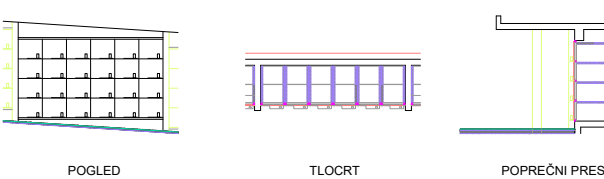

TLOCRT GROBLJA SA ŠIFRAMA GROBNICA

KARAKTERISTIČNI PRESJEK GROBNOG POLJA

2x JEDNOSTRUKA GROBNICA

1x DVOSTRUKA GROBNICA

ZIDNE GROBNICE

NIŠE ZA URNE

**NOVO GROBLJE
KRUVENICA**
Grafički sažetak
za javnost