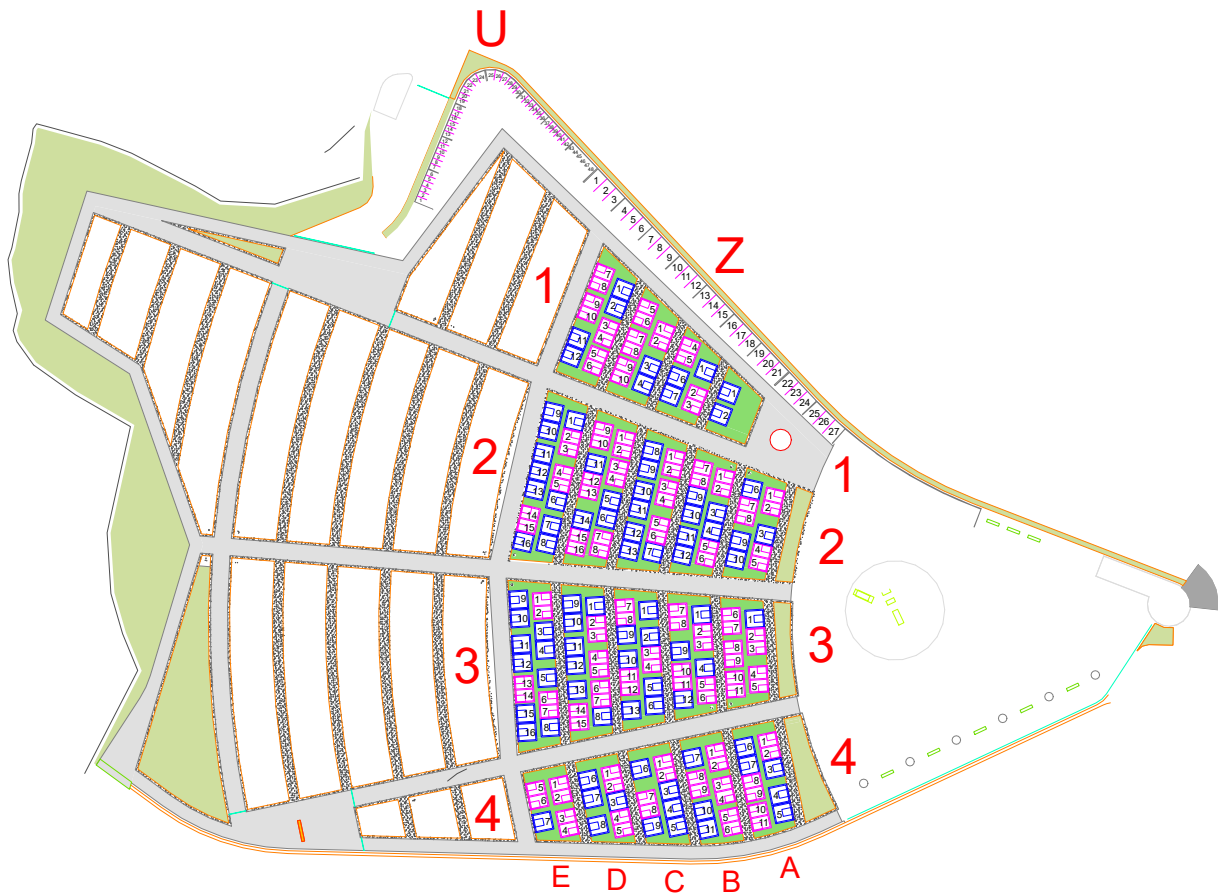

TLOCRT GROBLJA SA ŠIFRAMA GROBNICA

KARAKTERISTIČNI PRESJEK GROBNOG POLJA

2x JEDNOSTRUKA GROBNICA

1x DVOSTRUKA GROBNICA

ZIDNE GROBNICE

NIŠE ZA URNE

**NOVO GROBLJE
KRUVENICA**
Grafički sažetak
za javnost